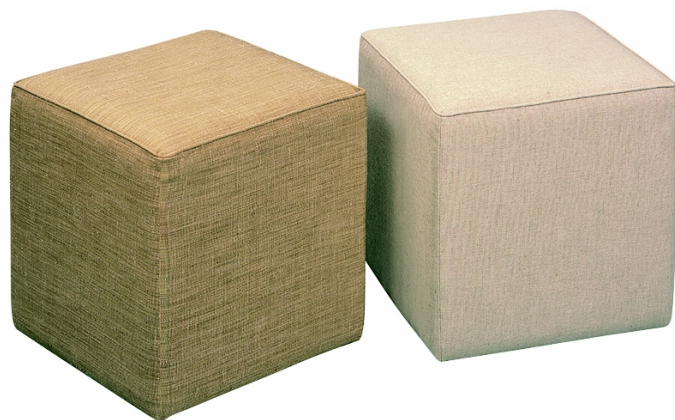

POUF ACCENT

CARACTERISTIQUES TECHNIQUES	
Modèle fixe (agrafé), non déhoussable	
Structure	Bois recouvert de mousse

TECHNICAL CHARACTERISTICS	
Stapled model, unremovable cover	
Structure	Wood covered with foam

TECHNISCHE EIGENSCHAFTEN	
Kein Möglichkeiten Bezug auszuziehen	
Struktur	Holz mit Schaum bedeckt

		Dimensions - Dimensions - Dimensionen (cm) ± 3 %			Tissu - Fabric - Stoffe		Prix public TTC - Price - Preis (*) (Taxe éco-participation incluse)	
Description Description Beschreibung	Code	Largeur Width Breite	Profondeur Depth Tiefe	Hauteur Height Höhe	Uni Plain Uni 140 cm	Motif Repeat Gewebeverhältnis > 35 cm	<b>Housse incluse (sans tissu)</b>	<b>Exemple avec tissu ARTHUR</b>
	Code						Cover included (without fabric)	Example with ARTHUR fabric
	Kode						ink.Bezug (ohne Stoff)	zum Beispiel mit ARTHUR Stoff
Structure en blanc (non déhoussable)	ACC.001	39,5	39,5	41,5				
Finition fixe (agrafé, non déhoussable)	Avec passepoil	HAC.003			1,35 m	1,35 m + 1 raccord	163,00 €	227,80 €
	Sans passepoil	Couture plateau + angles	HAC.002					
		Couture aux angles uniquement	HAC.001					